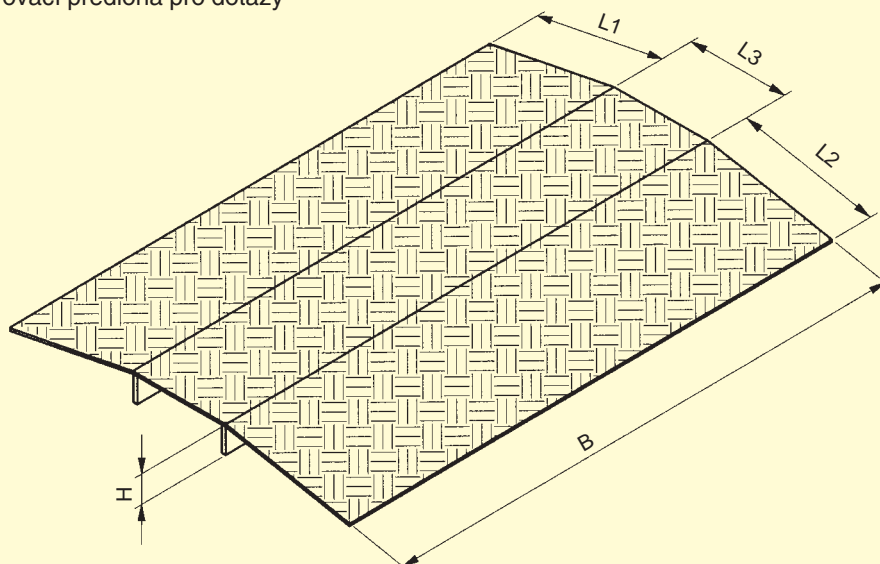

obj. č.	typ	délka L (mm)	šířka B (mm)	max. výška H (mm)	zátížení (kg)	hmotnost (kg)
307.00.108	SBS	500	700	35	300	4

Kopírovací předloha pro dotazy