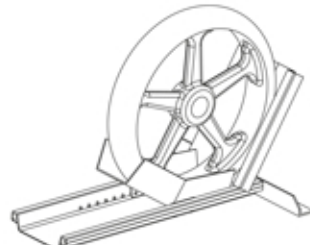

Technische Details

Wippe

Wippe mit Standschiene

Auffahrschiene ABS

Einfahrendes Rad

Gesichertes Rad

Artikel-Nr.	Beschreibung	Länge L (mm)	Gewicht (kg/Stück)	Tragkraft (kg/Stück) Auffahrschiene
082.60.001	Wippe	700	6	
082.60.002	Wippe incl. Standschiene	2000	10	
082.00.001	Auffahrschiene ABS	2000	7	250