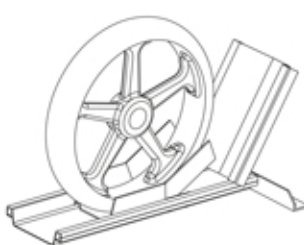

Technische Details

Wippe

Wippe mit Standschiene

Auffahrschiene ABS

Einfahrendes Rad

Gesichertes Rad

Artikel-Nr.	Beschreibung	Länge L (mm)	Gewicht (kg/Stück)	Tragkraft (kg/Stück) Auffahrschiene
082.60.001	Wippe	700	6	
082.60.002	Wippe incl. Standschiene	2000	10	
082.00.001	Auffahrschiene ABS	2000	7	250