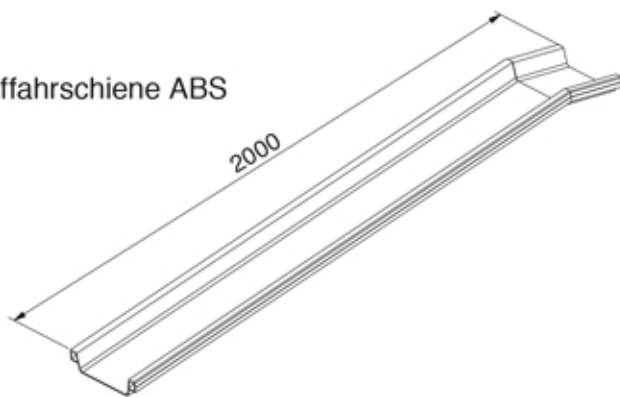

Motorradschiene Typ ABS ist einzeln als Wippe mit 700 mm Länge oder als Wippe mit Standschiene (2000 mm) erhältlich. Die passende Auffahrschiene Typ ABS ist je nach Anhängerart lieferbar (siehe auch Seite 8).

Technische Details

Wippe

Wippe mit Standschiene

Auffahrschiene ABS

Einfahrendes Rad

Gesichertes Rad

Artikel-Nr.	Beschreibung	Länge L (mm)	Gewicht (kg/Stück)	Tragkraft (kg/Stück) Auffahrschiene
082.60.001	Wippe	700	6	
082.60.002	Wippe incl. Standschiene	2000	10	
082.00.001	Auffahrschiene ABS	2000	7	250