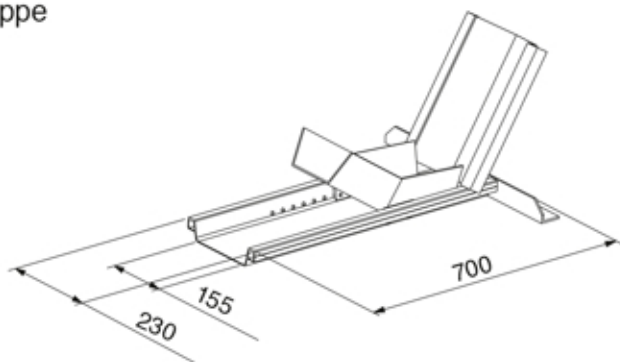

Motorradschiene Typ ABS ist einzeln als Wippe mit 700 mm Länge oder als Wippe mit Standschiene (2000 mm) erhältlich. Die passende Auffahrschiene Typ ABS ist je nach Anhängerart lieferbar (siehe auch Seite 8).

Technische Details

Wippe

Wippe mit Standschiene

Auffahrschiene ABS

Einfahrendes Rad

Gesichertes Rad

Artikel-Nr.	Beschreibung	Länge L (mm)	Gewicht (kg/Stück)	Tragkraft (kg/Stück) Auffahrschiene
082.60.001	Wippe	700	6	
082.60.002	Wippe incl. Standschiene	2000	10	
082.00.001	Auffahrschiene ABS	2000	7	250