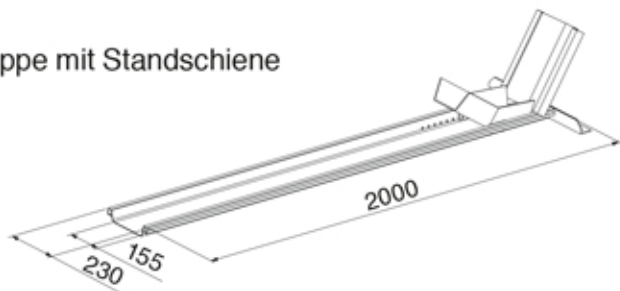

Motorradschiene Typ ABS ist einzeln als Wippe mit 700 mm Länge oder als Wippe mit Standschiene (2000 mm) erhältlich. Die passende Auffahrschiene Typ ABS ist je nach Anhängerart lieferbar (siehe auch Seite 8).

Technische Details

Wippe

Wippe mit Standschiene

Auffahrschiene ABS

Einfahrendes Rad

Gesichertes Rad

Artikel-Nr.	Beschreibung	Länge L (mm)	Gewicht (kg/Stück)	Tragkraft (kg/Stück) Auffahrschiene
082.60.001	Wippe	700	6	
082.60.002	Wippe incl. Standschiene	2000	10	
082.00.001	Auffahrschiene ABS	2000	7	250