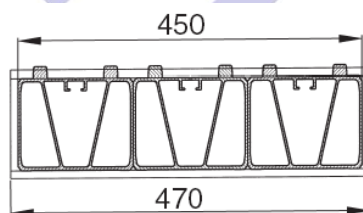

02

typ: hliníkové rampy **VFR 134**, závěsné provedení
obj. č.: **134.00.000**

délka	výška profilu	šířka	výškový rozdíl	zatížení	hmotnost
2.400 mm	134 mm	450 mm	720 mm	24.000 kg/pár	76 kg/kus

cena: 68.070,-- Kč / pár

Zeichnung B