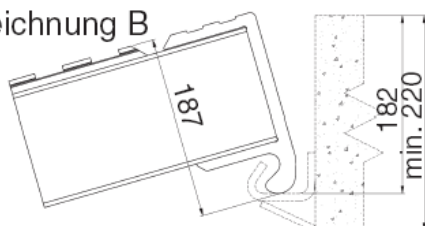

02

typ: hliníkové rampy **VFR 134**, závěsné provedení
obj. č.: **134.00.000**

délka	výška profilu	šířka	výškový rozdíl	zatížení	hmotnost
2.400 mm	134 mm	450 mm	720 mm	24.000 kg/pár	76 kg/kus

cena: 68.070,-- Kč / pár

Zeichnung B