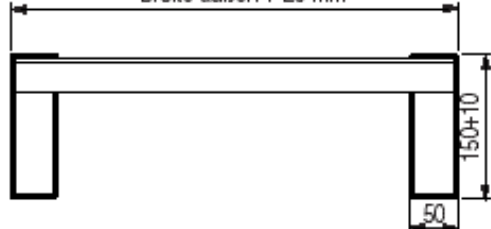

VLADYKA, s.r.o., Tovární 1112, CZ – 537 01 Chrudim

01

typ: hliníkové rampy **AVS 150**, s příložnou patkou, bez okraje
obj. č.: **150.01.009**

délka	šířka	výška profilu	výškový rozdíl	zatížení	hmotnost
4.085 mm	460 (360) mm	150 mm	1.210 mm	4.530 kg/pár	56 kg/kus

cena: 39.500,-- Kč / pár

AVS 150

Breite außen + 20 mm

02

typ: hliníkové rampy **VFR 134**, závěsné provedení
obj. č.: **134.00.000**

délka	výška profilu	šířka	výškový rozdíl	zatížení	hmotnost
2.400 mm	134 mm	450 mm	720 mm	24.000 kg/pár	76 kg/kus