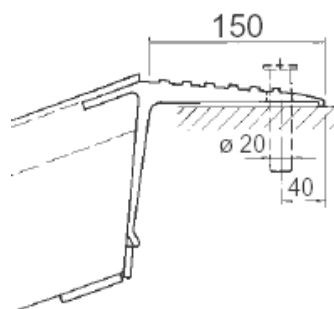

VLADYKA, s.r.o., Tovární 1112, CZ – 537 01 Chrudim

01

typ: hliníkové rampy **AVS 150**, s příložnou patkou, bez okraje
obj. č.: **150.01.009**

délka	šířka	výška profilu	výškový rozdíl	zatížení	hmotnost
4.085 mm	460 (360) mm	150 mm	1.210 mm	4.530 kg/pár	56 kg/kus

cena: 39.500,-- Kč / pár

AVS 150

Breite außen + 20 mm

02

typ: hliníkové rampy **VFR 134**, závěsné provedení
obj. č.: **134.00.000**

délka	výška profilu	šířka	výškový rozdíl	zatížení	hmotnost
2.400 mm	134 mm	450 mm	720 mm	24.000 kg/pár	76 kg/kus