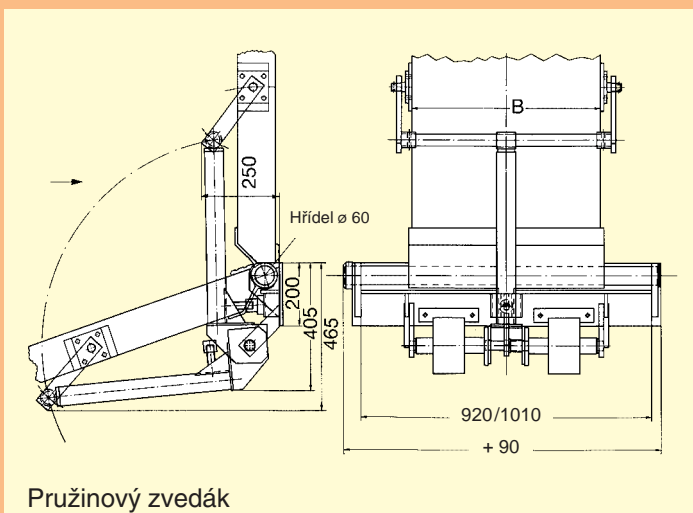

# Pružinový zvedák ramp

pro typy AVS 150, 170, 200 a VFR 120, 134. Nabízíme možnost vybavit rampy pomůckou při zvedání ve formě pružinového vyvážení.

Obj. č.	Provedení	Hmotnost/ks/kg
134.00.901	Pružinový zvedák pro šířku ramp 450 mm (posuvná šířka 920 mm)	82
134.00.902	Pružinový zvedák pro šířku ramp 600 mm (posuvná šířka 1010 mm)	

Jednoduchá manipulace!  
 Díky vyvážené hmotnosti pomocí pružinového zvedáku mohou být tyto těžké nájezdové rampy bez námahy obsluhovány jednou osobou.