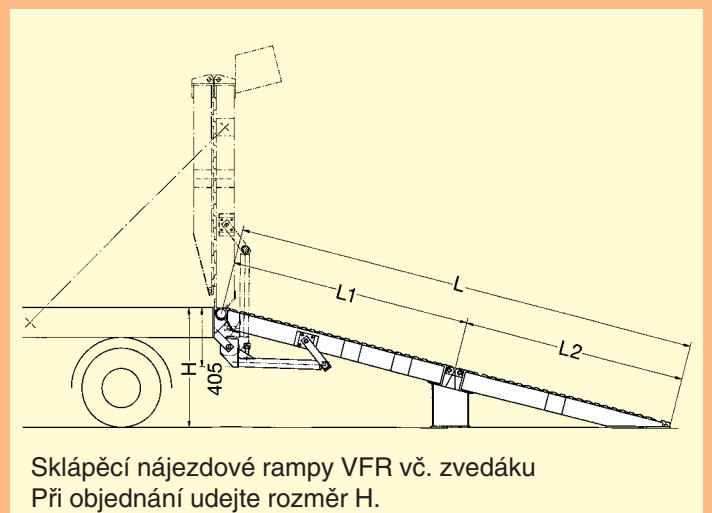

# Pružinový zvedák ramp

pro typy AVS 150, 170, 200 a VFR 120, 134. Nabízíme možnost vybavit rampy pomůckou při zvedání ve formě pružinového vyvážení.

Obj. č.	Provedení	Hmotnost/ks/kg
134.00.901	Pružinový zvedák pro šířku ramp 450 mm (posuvná šířka 920 mm)	82
134.00.902	Pružinový zvedák pro šířku ramp 600 mm (posuvná šířka 1010 mm)	

Jednoduchá manipulace!  
 Díky vyvážené hmotnosti pomocí pružinového zvedáku mohou být tyto těžké nájezdové rampy bez námahy obsluhovány jednou osobou.