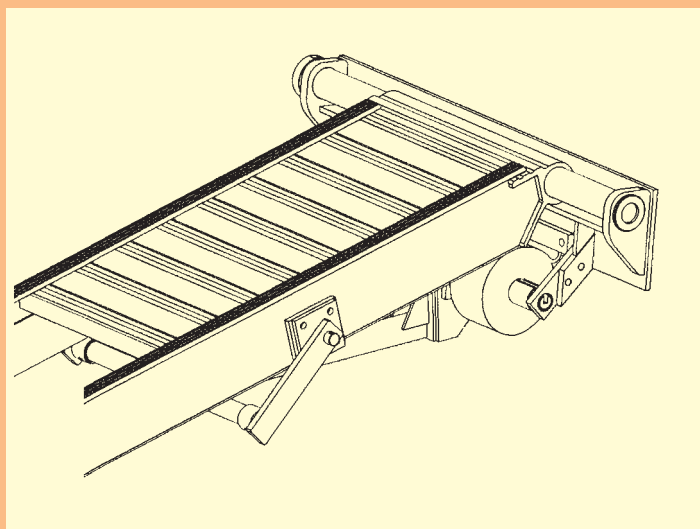

# Pružinový zvedák ramp

pro typy AVS 150, 170, 200 a VFR 120, 134. Nabízíme možnost vybavit rampy pomůckou při zvedání ve formě pružinového vyvážení.

Obj. č.	Provedení	Hmotnost/ks/kg
134.00.901	Pružinový zvedák pro šířku ramp 450 mm (posuvná šířka 920 mm)	82
134.00.902	Pružinový zvedák pro šířku ramp 600 mm (posuvná šířka 1010 mm)	

Jednoduchá manipulace!  
 Díky vyvážené hmotnosti pomocí pružinového zvedáku mohou být tyto těžké nájezdové rampy bez námahy obsluhovány jednou osobou.