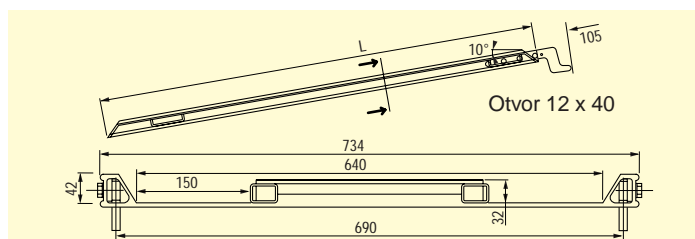

TYP LBK

- Lomené provedení
- Závěsné v podlouhlém otvoru 12 x 40

• S vodící stopou

Pozinkované závěsy jsou našroubovatelné a je možné je vyměnit.

obj. č.	typ	délka (L) mm	zatížení (kg)	vlastní hmotnost kg
083.07.000	LBK 1	970	600	12
083.07.001	LBK 2	1.170	600	15
083.07.003	LBK 4	1.470	600	18
083.07.002	LBK 3	1.970	600	24

- Rovné provedení
- Závěsné v podlouhlém otvoru 12 x 40

• S vodící stopou

Pozinkované závěsy jsou našroubovatelné a je možné je vyměnit.

obj. č.	typ	délka (L) mm	zatížení (kg)	vlastní hmotnost kg
083.06.000	LBG 1	980	600	13
083.06.001	LBG 2	1.180	600	15
083.06.003	LBG 4	1.480	600	18
083.06.002	LBG 3	1.980	600	24

- Rovné provedení
- Závěsné v podlouhlém otvoru 12 x 40

• Bez vodící stopy

Pozinkované závěsy jsou našroubovatelné a je možné je vyměnit.

TYP LBW

obj. č.	typ	délka (L) mm	zatížení (kg)	vlastní hmotnost kg
083.08.000	LBW 1	1.000	600	15
083.08.001	LBW 2	1.200	600	18
083.08.003	LBW 3	2.000	600	30