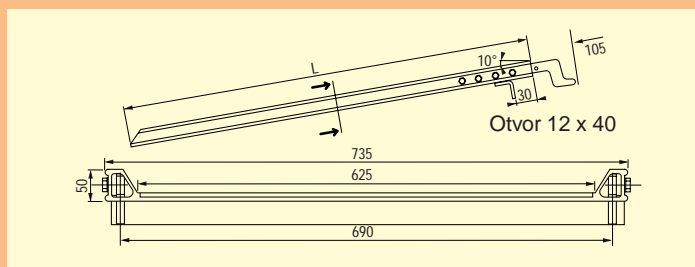

TYP LBK

- Lomené provedení
- Závěsné v podlouhlém otvoru 12 x 40

• S vodící stopou

Pozinkované závěsy jsou našroubovatelné a je možné je vyměnit.

obj. č.	typ	délka (L) mm	zatížení (kg)	vlastní hmotnost kg
083.07.000	LBK 1	970	600	12
083.07.001	LBK 2	1.170	600	15
083.07.003	LBK 4	1.470	600	18
083.07.002	LBK 3	1.970	600	24

- Rovné provedení
- Závěsné v podlouhlém otvoru 12 x 40

• S vodící stopou

Pozinkované závěsy jsou našroubovatelné a je možné je vyměnit.

obj. č.	typ	délka (L) mm	zatížení (kg)	vlastní hmotnost kg
083.06.000	LBG 1	980	600	13
083.06.001	LBG 2	1.180	600	15
083.06.003	LBG 4	1.480	600	18
083.06.002	LBG 3	1.980	600	24

- Rovné provedení
- Závěsné v podlouhlém otvoru 12 x 40

• Bez vodící stopy

Pozinkované závěsy jsou našroubovatelné a je možné je vyměnit.

TYP LBW

obj. č.	typ	délka (L) mm	zatížení (kg)	vlastní hmotnost kg
083.08.000	LBW 1	1.000	600	15
083.08.001	LBW 2	1.200	600	18
083.08.003	LBW 3	2.000	600	30