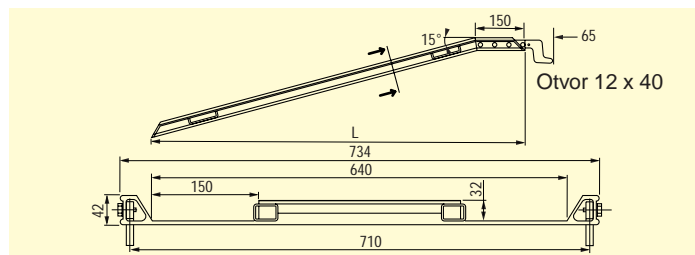

TYP LBK

- Lomené provedení
- Závěsné v podlouhlém otvoru 12 x 40

• S vodící stopou

Pozinkované závěsy jsou našroubovatelné a je možné je vyměnit.

obj. č.	typ	délka (L) mm	zatížení (kg)	vlastní hmotnost kg
083.07.000	LBK 1	970	600	12
083.07.001	LBK 2	1.170	600	15
083.07.003	LBK 4	1.470	600	18
083.07.002	LBK 3	1.970	600	24

- Rovné provedení
- Závěsné v podlouhlém otvoru 12 x 40

• S vodící stopou

Pozinkované závěsy jsou našroubovatelné a je možné je vyměnit.

obj. č.	typ	délka (L) mm	zatížení (kg)	vlastní hmotnost kg
083.06.000	LBG 1	980	600	13
083.06.001	LBG 2	1.180	600	15
083.06.003	LBG 4	1.480	600	18
083.06.002	LBG 3	1.980	600	24

- Rovné provedení
- Závěsné v podlouhlém otvoru 12 x 40

• Bez vodící stopy

Pozinkované závěsy jsou našroubovatelné a je možné je vyměnit.

TYP LBW

obj. č.	typ	délka (L) mm	zatížení (kg)	vlastní hmotnost kg
083.08.000	LBW 1	1.000	600	15
083.08.001	LBW 2	1.200	600	18
083.08.003	LBW 3	2.000	600	30