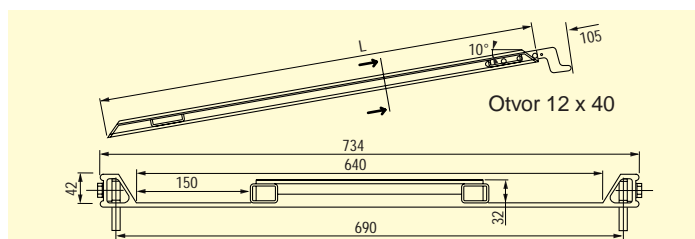

TYP LBK

- Lomené provedení
- Závěsné v podlouhlém otvoru 12 x 40

• S vodící stopou

Pozinkované závěsy jsou našroubovatelné a je možné je vyměnit.

obj. č.	typ	délka (L) mm	zatížení (kg)	vlastní hmotnost kg
083.07.000	LBK 1	970	600	12
083.07.001	LBK 2	1.170	600	15
083.07.003	LBK 4	1.470	600	18
083.07.002	LBK 3	1.970	600	24

- Rovné provedení
- Závěsné v podlouhlém otvoru 12 x 40

• S vodící stopou

Pozinkované závěsy jsou našroubovatelné a je možné je vyměnit.

TYP LBG

obj. č.	typ	délka (L) mm	zatížení (kg)	vlastní hmotnost kg
083.06.000	LBG 1	980	600	13
083.06.001	LBG 2	1.180	600	15
083.06.003	LBG 4	1.480	600	18
083.06.002	LBG 3	1.980	600	24

- Rovné provedení
- Závěsné v podlouhlém otvoru 12 x 40

• Bez vodící stopy

Pozinkované závěsy jsou našroubovatelné a je možné je vyměnit.

TYP LBW

obj. č.	typ	délka (L) mm	zatížení (kg)	vlastní hmotnost kg
083.08.000	LBW 1	1.000	600	15
083.08.001	LBW 2	1.200	600	18
083.08.003	LBW 3	2.000	600	30