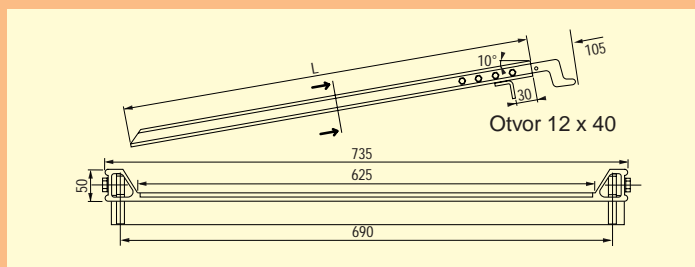

TYP LBK

- Lomené provedení
- Závěsné v podlouhlém otvoru 12 x 40

• S vodící stopou

Pozinkované závěsy jsou našroubovatelné a je možné je vyměnit.

obj. č.	typ	délka (L) mm	zatížení (kg)	vlastní hmotnost kg
083.07.000	LBK 1	970	600	12
083.07.001	LBK 2	1.170	600	15
083.07.003	LBK 4	1.470	600	18
083.07.002	LBK 3	1.970	600	24

- Rovné provedení
- Závěsné v podlouhlém otvoru 12 x 40

• S vodící stopou

Pozinkované závěsy jsou našroubovatelné a je možné je vyměnit.

TYP LBG

obj. č.	typ	délka (L) mm	zatížení (kg)	vlastní hmotnost kg
083.06.000	LBG 1	980	600	13
083.06.001	LBG 2	1.180	600	15
083.06.003	LBG 4	1.480	600	18
083.06.002	LBG 3	1.980	600	24

- Rovné provedení
- Závěsné v podlouhlém otvoru 12 x 40

• Bez vodící stopy

Pozinkované závěsy jsou našroubovatelné a je možné je vyměnit.

TYP LBW

obj. č.	typ	délka (L) mm	zatížení (kg)	vlastní hmotnost kg
083.08.000	LBW 1	1.000	600	15
083.08.001	LBW 2	1.200	600	18
083.08.003	LBW 3	2.000	600	30