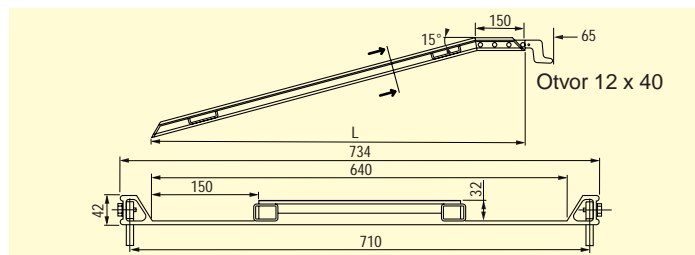

TYP LBK

- Lomené provedení
- Závěsné v podlouhlém otvoru 12 x 40

• S vodící stopou

Pozinkované závěsy jsou našroubovatelné a je možné je vyměnit.

obj. č.	typ	délka (L) mm	zatížení (kg)	vlastní hmotnost kg
083.07.000	LBK 1	970	600	12
083.07.001	LBK 2	1.170	600	15
083.07.003	LBK 4	1.470	600	18
083.07.002	LBK 3	1.970	600	24

- Rovné provedení
- Závěsné v podlouhlém otvoru 12 x 40

• S vodící stopou

Pozinkované závěsy jsou našroubovatelné a je možné je vyměnit.

TYP LBG

obj. č.	typ	délka (L) mm	zatížení (kg)	vlastní hmotnost kg
083.06.000	LBG 1	980	600	13
083.06.001	LBG 2	1.180	600	15
083.06.003	LBG 4	1.480	600	18
083.06.002	LBG 3	1.980	600	24

- Rovné provedení
- Závěsné v podlouhlém otvoru 12 x 40

• Bez vodící stopy

Pozinkované závěsy jsou našroubovatelné a je možné je vyměnit.

TYP LBW

obj. č.	typ	délka (L) mm	zatížení (kg)	vlastní hmotnost kg
083.08.000	LBW 1	1.000	600	15
083.08.001	LBW 2	1.200	600	18
083.08.003	LBW 3	2.000	600	30