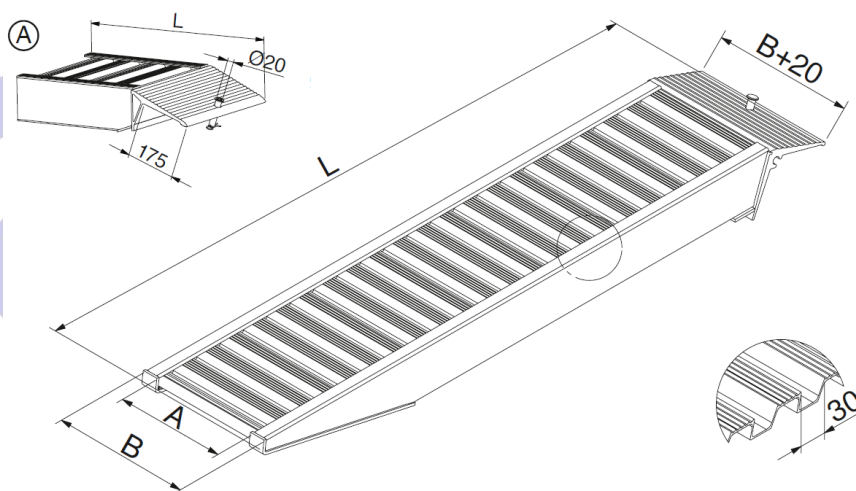

VLADYKA, s.r.o., Tovární 1112, CZ – 537 01 Chrudim

NABÍDKA HLINÍKOVÝCH RAMP ALTEC K OKAMŽITÉMU ODBĚRU V CHRUDIMI

typ: **AVS 150, s příložnou patkou, obj. č.: 150.01.002** cena:

délka L	šířka B	výška profilu	výškový rozdíl H	nosnost pro rozvor 1,5 m	hmotnost
2.400 mm	460 mm (A=368 mm)	150 mm	790 mm	7.840 kg/pár	4 kg/kus

typ: **AOH 200, s příložnou patkou, obj. č.: 081.33.000** cena:

délka L	šířka B	výška profilu	výškový rozdíl H	nosnost pro rozvor 1 m	hmotnost
1.470 mm	200 mm	40 mm	180 - 410 mm	410 kg/pár	4 kg/kus

VLADYKA, s.r.o.
Tovární 1112, 537 01 Chrudim
IČ: 25988425, DIČ: CZ25988425

typ: **VFR 134 závěsné provedení, obj. č.: 134.00.000**

cena:

délka L	šířka B	výška profilu	výškový rozdíl H	nosnost pro rozvor 2 m	hmotnost
2.400 mm	450 mm	134 mm	590 - 720 mm	24.030 kg/pár	67 kg/kus

VLADYKA, s.r.o.
Tovární 1112, 537 01 Chrudim
IČ: 25988425, DIČ: CZ25988425