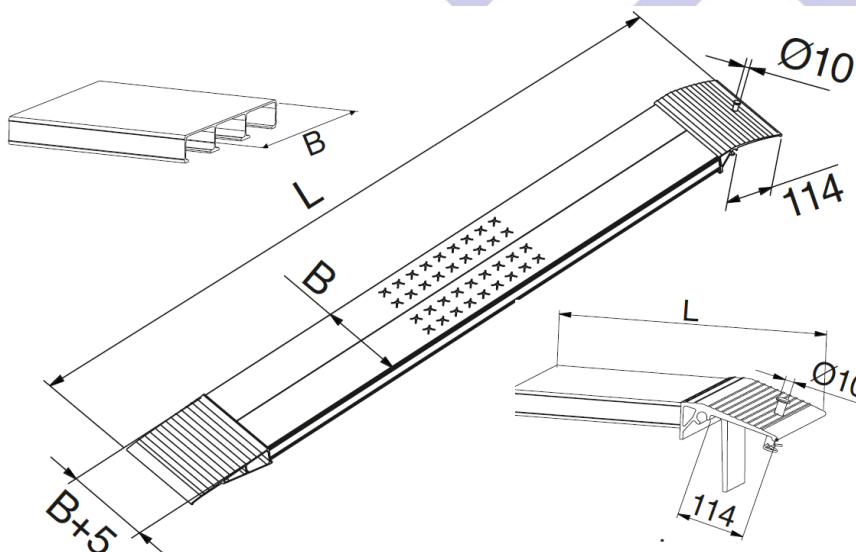

VLADYKA, s.r.o., Tovární 1112, CZ – 537 01 Chrudim

NABÍDKA HLINÍKOVÝCH RAMP ALTEC K OKAMŽITÉMU ODBĚRU V CHRUDIMI

typ: **AVS 150, s příložnou patkou, obj. č.: 150.01.002** cena:

délka L	šířka B	výška profilu	výškový rozdíl H	nosnost pro rozvor 1,5 m	hmotnost
2.400 mm	460 mm (A=368 mm)	150 mm	790 mm	7.840 kg/pár	4 kg/kus

typ: **AOH 200, s příložnou patkou, obj. č.: 081.33.000** cena:

délka L	šířka B	výška profilu	výškový rozdíl H	nosnost pro rozvor 1 m	hmotnost
1.470 mm	200 mm	40 mm	180 - 410 mm	410 kg/pár	4 kg/kus

VLADYKA, s.r.o.
Tovární 1112, 537 01 Chrudim
IČ: 25988425, DIČ: CZ25988425

typ: **VFR 134 závěsné provedení, obj. č.: 134.00.000**

cena:

délka L	šířka B	výška profilu	výškový rozdíl H	nosnost pro rozvor 2 m	hmotnost
2.400 mm	450 mm	134 mm	590 - 720 mm	24.030 kg/pár	67 kg/kus

VLADYKA, s.r.o.
Tovární 1112, 537 01 Chrudim
IČ: 25988425, DIČ: CZ25988425