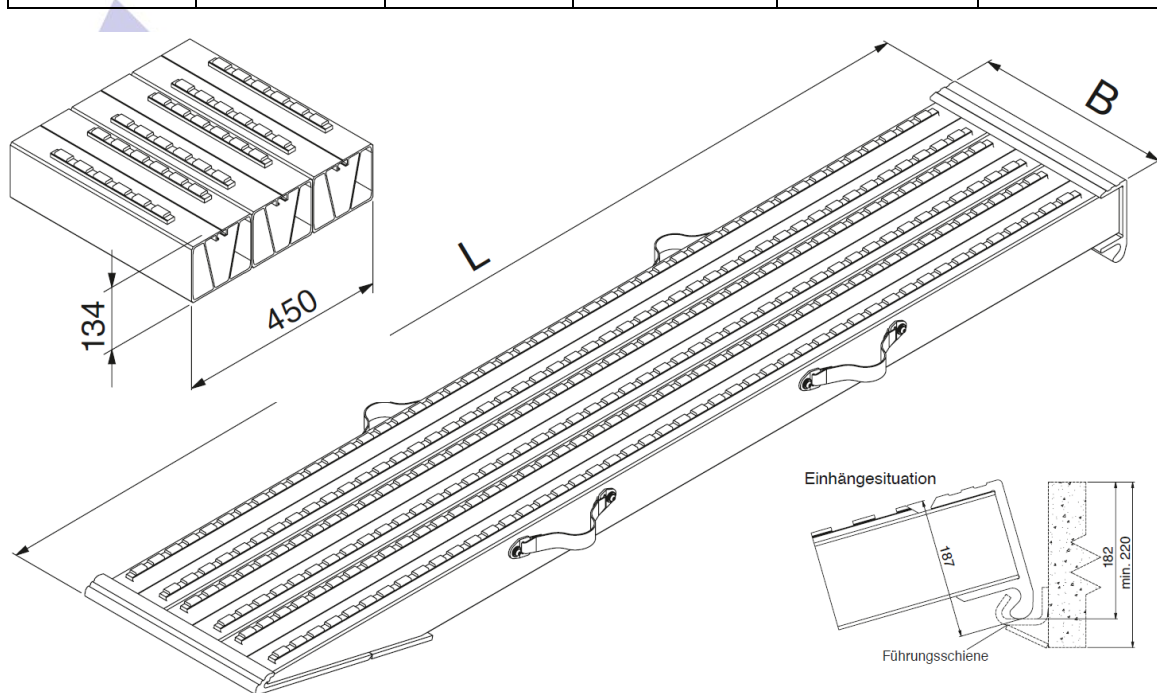

typ: **VFR 134 závěsné provedení, obj. č.: 134.00.000**

cena:

délka L	šířka B	výška profilu	výškový rozdíl H	nosnost pro rozvor 2 m	hmotnost
2.400 mm	450 mm	134 mm	590 - 720 mm	24.030 kg/pár	67 kg/kus

VLADYKA, s.r.o.
Tovární 1112, 537 01 Chrudim
IČ: 25988425, DIČ: CZ25988425